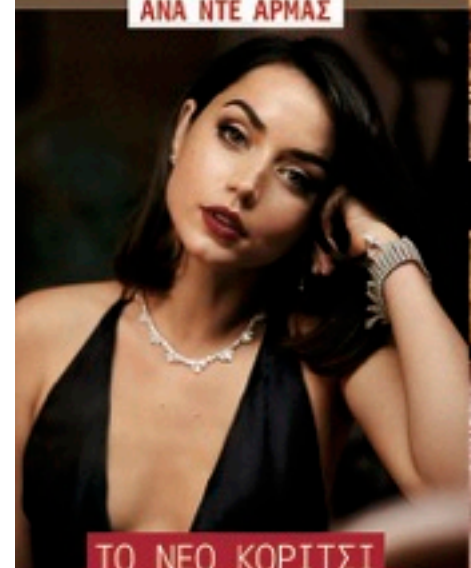

# Gala

ΑΝΑ ΝΤΕ ΑΡΜΑΣ

ΤΟ ΝΕΟ ΚΟΡΙΤΣΙ  
ΤΟΥ ΤΖΕΪΜΣ ΜΠΟΝΤ  
- ΚΑΙ ΤΟΥ  
ΜΠΡΑΝΤΛΕΪ ΚΟΥΠΕΡ

ΝΤΕΪΒΙΝΤ ΡΟΥΣΙΑΝΤ  
Ο ΕΣΟ-INFLUENCER  
ΤΡΑΠΕΖΙΤΗΣ  
ΜΕ ΤΑ 10 ΔΙΣ.

ΧΡΗΣΤΟΣ ΚΑΤΣΑΒΟΧΡΗΤΟΣ  
ΤΟ ΑΝΤΡΙΚΟ  
ΠΡΟΣΩΠΟ ΤΟΥ ΔΙΕΘΝΟΥΣ  
ΜΟΝΤΕΛΙΝΓΚ